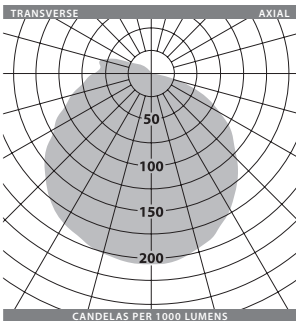

100% Customer Rating for
TOP 100 in 2011

100% Customer Rating for
TOP 100 in 2011

Jubilee et Jubilee-XL

Données photométriques et dimensions

Dimensions et fixations

Guide photométrique Jubilee

1 x 28W

D.L.O.R. 77% U.L.O.R. 11%

FACTEURS: 1 x 35W = 0.91
1 x 49W = 0.86

2 x 28W

D.L.O.R. 66% U.L.O.R. 9%

FACTEURS: 2 x 14W = 1.08
2 x 35W = 1.10
2 x 49W = 0.98

Guide photométrique Jubilee-XL

XL 1 x 28W

D.L.O.R. 91% U.L.O.R. 3%

FACTEURS: 1 x 35W = 0.91
1 x 49W = 0.87

XL 2 x 28W

D.L.O.R. 74% U.L.O.R. 3%

FACTEURS: 2 x 35W = 1.10
2 x 49W = 1.04