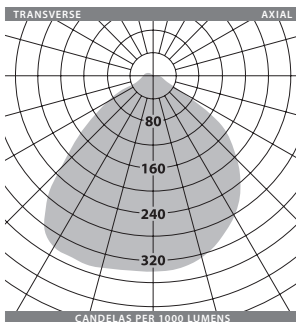

100% Customer Rating for
TOP 100 in 2011

100% Customer Rating for
TOP 100 in 2011

Jubilee et Jubilee-XL

Données photométriques et dimensions

Dimensions et fixations

Guide photométrique Jubilee

1 x 28W

D.L.O.R. 77% U.L.O.R. 11%

FACTEURS: 1 x 35W = 0.91
1 x 49W = 0.86

2 x 28W

D.L.O.R. 66% U.L.O.R. 9%

FACTEURS: 2 x 14W = 1.08
2 x 35W = 1.10
2 x 49W = 0.98

Guide photométrique Jubilee-XL

XL 1 x 28W

D.L.O.R. 91% U.L.O.R. 3%

FACTEURS: 1 x 35W = 0.91
1 x 49W = 0.87

XL 2 x 28W

D.L.O.R. 74% U.L.O.R. 3%

FACTEURS: 2 x 35W = 1.10
2 x 49W = 1.04