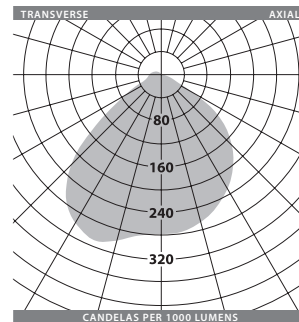

100% Customer Rating for
TOP 100 in 2011

100% Customer Rating for
TOP 100 in 2011

Jubilee et Jubilee-XL

Données photométriques et dimensions

Dimensions et fixations

Guide photométrique Jubilee

1 x 28W

D.L.O.R. 77% U.L.O.R. 11%

FACTEURS: 1 x 35W = 0.91
1 x 49W = 0.86

2 x 28W

D.L.O.R. 66% U.L.O.R. 9%

FACTEURS: 2 x 14W = 1.08
2 x 35W = 1.10
2 x 49W = 0.98

Guide photométrique Jubilee-XL

XL 1 x 28W

D.L.O.R. 91% U.L.O.R. 3%

FACTEURS: 1 x 35W = 0.91
1 x 49W = 0.87

XL 2 x 28W

D.L.O.R. 74% U.L.O.R. 3%

FACTEURS: 2 x 35W = 1.10
2 x 49W = 1.04