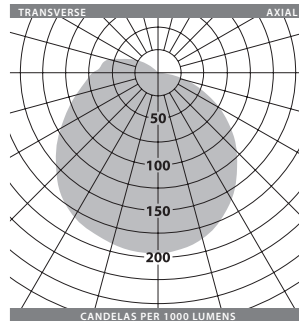

100% Customer Rating for
TOP 100 in 2011

100% Customer Rating for
TOP 100 in 2011

Jubilee et Jubilee-XL

Données photométriques et dimensions

Dimensions et fixations

Guide photométrique Jubilee

1 x 28W

D.L.O.R. 77% U.L.O.R. 11%

FACTEURS: 1 x 35W = 0.91
1 x 49W = 0.86

2 x 28W

D.L.O.R. 66% U.L.O.R. 9%

FACTEURS: 2 x 14W = 1.08
2 x 35W = 1.10
2 x 49W = 0.98

Guide photométrique Jubilee-XL

XL 1 x 28W

D.L.O.R. 91% U.L.O.R. 3%

FACTEURS: 1 x 35W = 0.91
1 x 49W = 0.87

XL 2 x 28W

D.L.O.R. 74% U.L.O.R. 3%

FACTEURS: 2 x 35W = 1.10
2 x 49W = 1.04