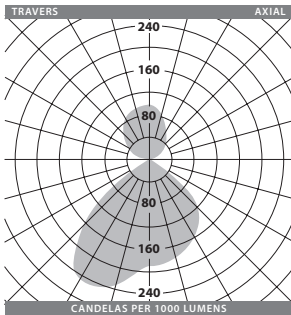

Version Secours ajouter ELL
Version AutoTest ajouter TLL

Kit de fixation murale rapide

Guide photométrique

VERSION STANDARD

2 x 14W

D.L.O.R. 48% U.L.O.R. 28%

FACTEUR: 2 x 24W = 0.95