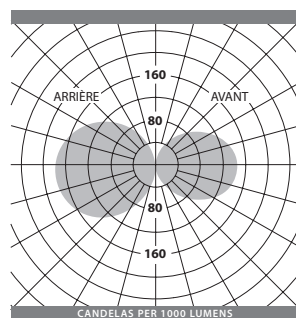

Thorlux Light Line Vertica

Luminaire mural T5 effet backlight

- Corps profil aluminium, embouts fonte d'aluminium
Finition gris argent (RAL 9006)
- Effet Back Light
- Diffuseur polycarbonate satiné haute performance
- Version secourue avec led 1,5W
- Livré en standard avec tubes 4000K

Version Secours ajouter **ELL**

Version AutoTest ajouter **TLL**

Guide photométrique

VERSION STANDARD

2 x 14W

L.O.R. 98%

FACTEUR: 2 x 24W = 0.94