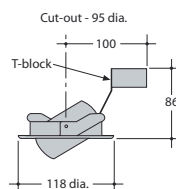

Range

LAMP	CAP TYPE	APPROX. kg	CAT. No.
HALOGENE			
50W Max.	GU5.3/GX5.3	0.2	ARD 111

VERSIONS HALOGENE - LAMPES ET TRANSFORMATEURS SERONT COMMANDES SEPAREMENT

FINISH OPTIONS - ajouter le suffixe requis :
CM - Chrome mat CP - Chrome poli
e.g. [ARD 111CM](#) etc.