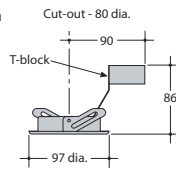

Spots orientables

Downlights LED et Halogène basse tension

- Pour lampe de diamètre 50 mm

- Facade pivotante et ajustement verticale 30°

- Fonte d'aluminium et bague acier clippée

- Fixation rapide par lame ressort

- Finition blanc en standard

- Finition en option
  Chrome mat ou poli

LED VERSIONS

- Pour version SMART avec câble 1 m ajouter suffixe **SHL** à la référence catalogue

- Angle du faisceau 40°

- Fourni avec lampe LED
  4W - 3000°K

Range

LAMP	CAP TYPE	APPROX. kg	CAT. No.
LED			
5W Max.	GU10	0.2	ARD 14911
HALOGENE			
50W Max.	GU5.3/GX5.3	0.2	ARD 114

VERSIONS HALOGENE - LAMPES ET TRANSFORMATEURS SERONT COMMANDES SEPAREMENT

FINISH OPTIONS - see below