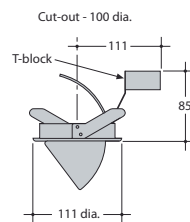

Range

LAMP	CAP TYPE	APPROX. kg	CAT. No.
HALOGENE			
50W Max.	GU5.3/GX5.3	0.3	ARD 132

VERSIONS HALOGENE - LAMPES ET TRANSFORMATEURS SERONT COMMANDES SEPAREMENT

FINISH OPTIONS - see below