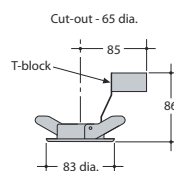

- Pour lampe de diamètre 50 mm
- Bague fonte d'aluminium
- Fixation rapide par lame ressort
- Finition blanc en standard
- Finition en option
  Chrome mat ou poli

LED VERSIONS

- Pour version SMART avec câble 1 m
  ajouter suffixe **SHL**
  à la référence catalogue
- Angle du faisceau 40 °
- Fourni avec lampe LED
  4W - 3000°K

IP20