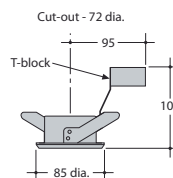

- Pour lampe de diamètre 50 mm
- Désigné pour cuisine, salle de bain,
  douche, etc...
- Bague fonte d'aluminium
- Fixation rapide par lame ressort
- Finition blanc en standard
- Matt or polished chrome
  finish option

LED VERSIONS

- Pour version SMART avec câble 1 m
  ajouter suffixe **SHL**
  à la référence catalogue
- Angle du faisceau 40 °
- Fourni avec lampe LED
  4W - 3000°K