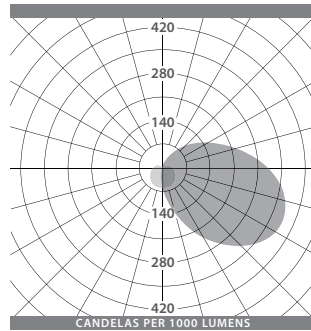

18W LED - HOOD VERSION